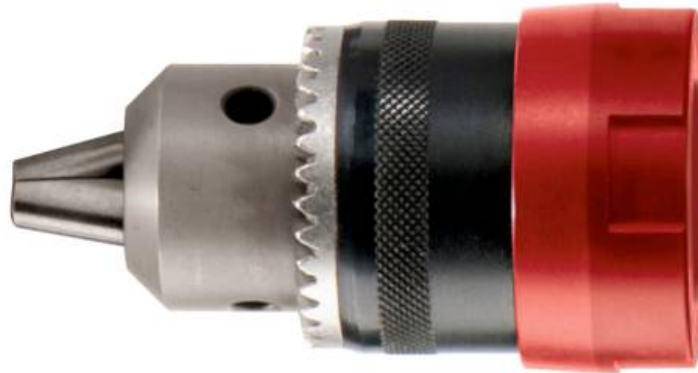

## Schnellwechselzahnkranzbohrfutter "Quick" (627238000)

Bestell-Nr. 627238000

EAN 4007430230805

Abbildung stellvertretend

- Einfacher, schneller und komfortabler Wechsel des Bohrfutters durch Metabo Schnellwechselsystem "Quick"
- Schlagbohrfeste Ausführung; für Rechts- und Linkslauf geeignet
- Spannweite: 1,5-13 mm
- Passend für alle Metabo LT und LTX "Quick" Maschinen