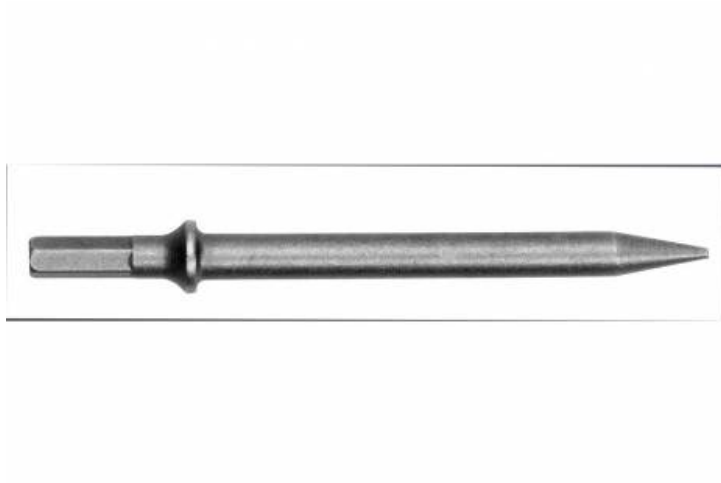

## Steinmeißel spitz (0901026521)

Bestell-Nr. 0901026521

EAN 4003665298320

Abbildung stellvertretend

- Gesamtlänge: 173 mm; Sechskant-Einsteckende SW 10