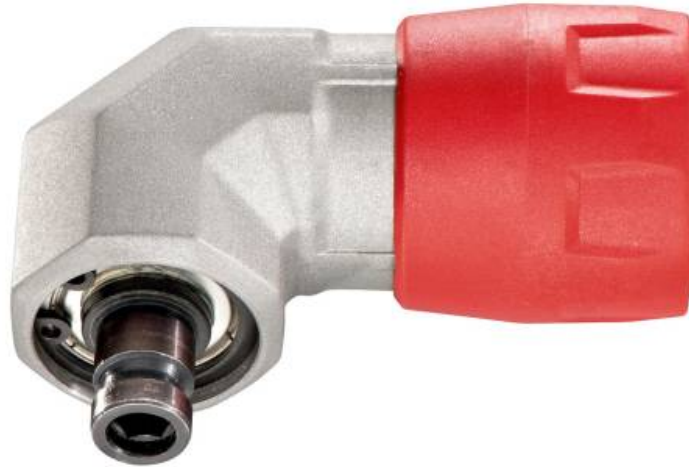

Renvoi d'angle à changement rapide « Quick » (627261000)

Référence 627261000

EAN 4007430249517

Photo semblable

- Pour le perçage et le vissage dans les endroits difficilement accessibles
- Logement d'embouts magnétiques de 1/4" (6,35 mm) avec queue hexagonale
- Réducteur en acier spécial
- Convient pour rotation à droite et à gauche ; jusqu'à max. 28 Nm
- Pour toutes les machines Metabo BS/SB 18 L et PowerMaxx « Quick »