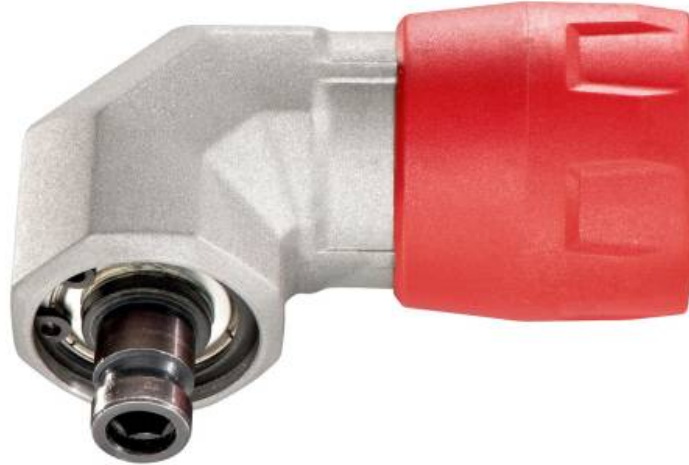

Renvoi d'angle à changement rapide « Quick » (627261000)

Référence 627261000

EAN 4007430249517

Photo semblable

- Pour le perçage et le vissage dans les endroits difficilement accessibles
- Logement d'embouts magnétiques de 1/4" (6,35 mm) avec queue hexagonale
- Réducteur en acier spécial
- Convient pour rotation à droite et à gauche ; jusqu'à max. 28 Nm
- Pour toutes les machines Metabo BS/SB 18 L et PowerMaxx « Quick »